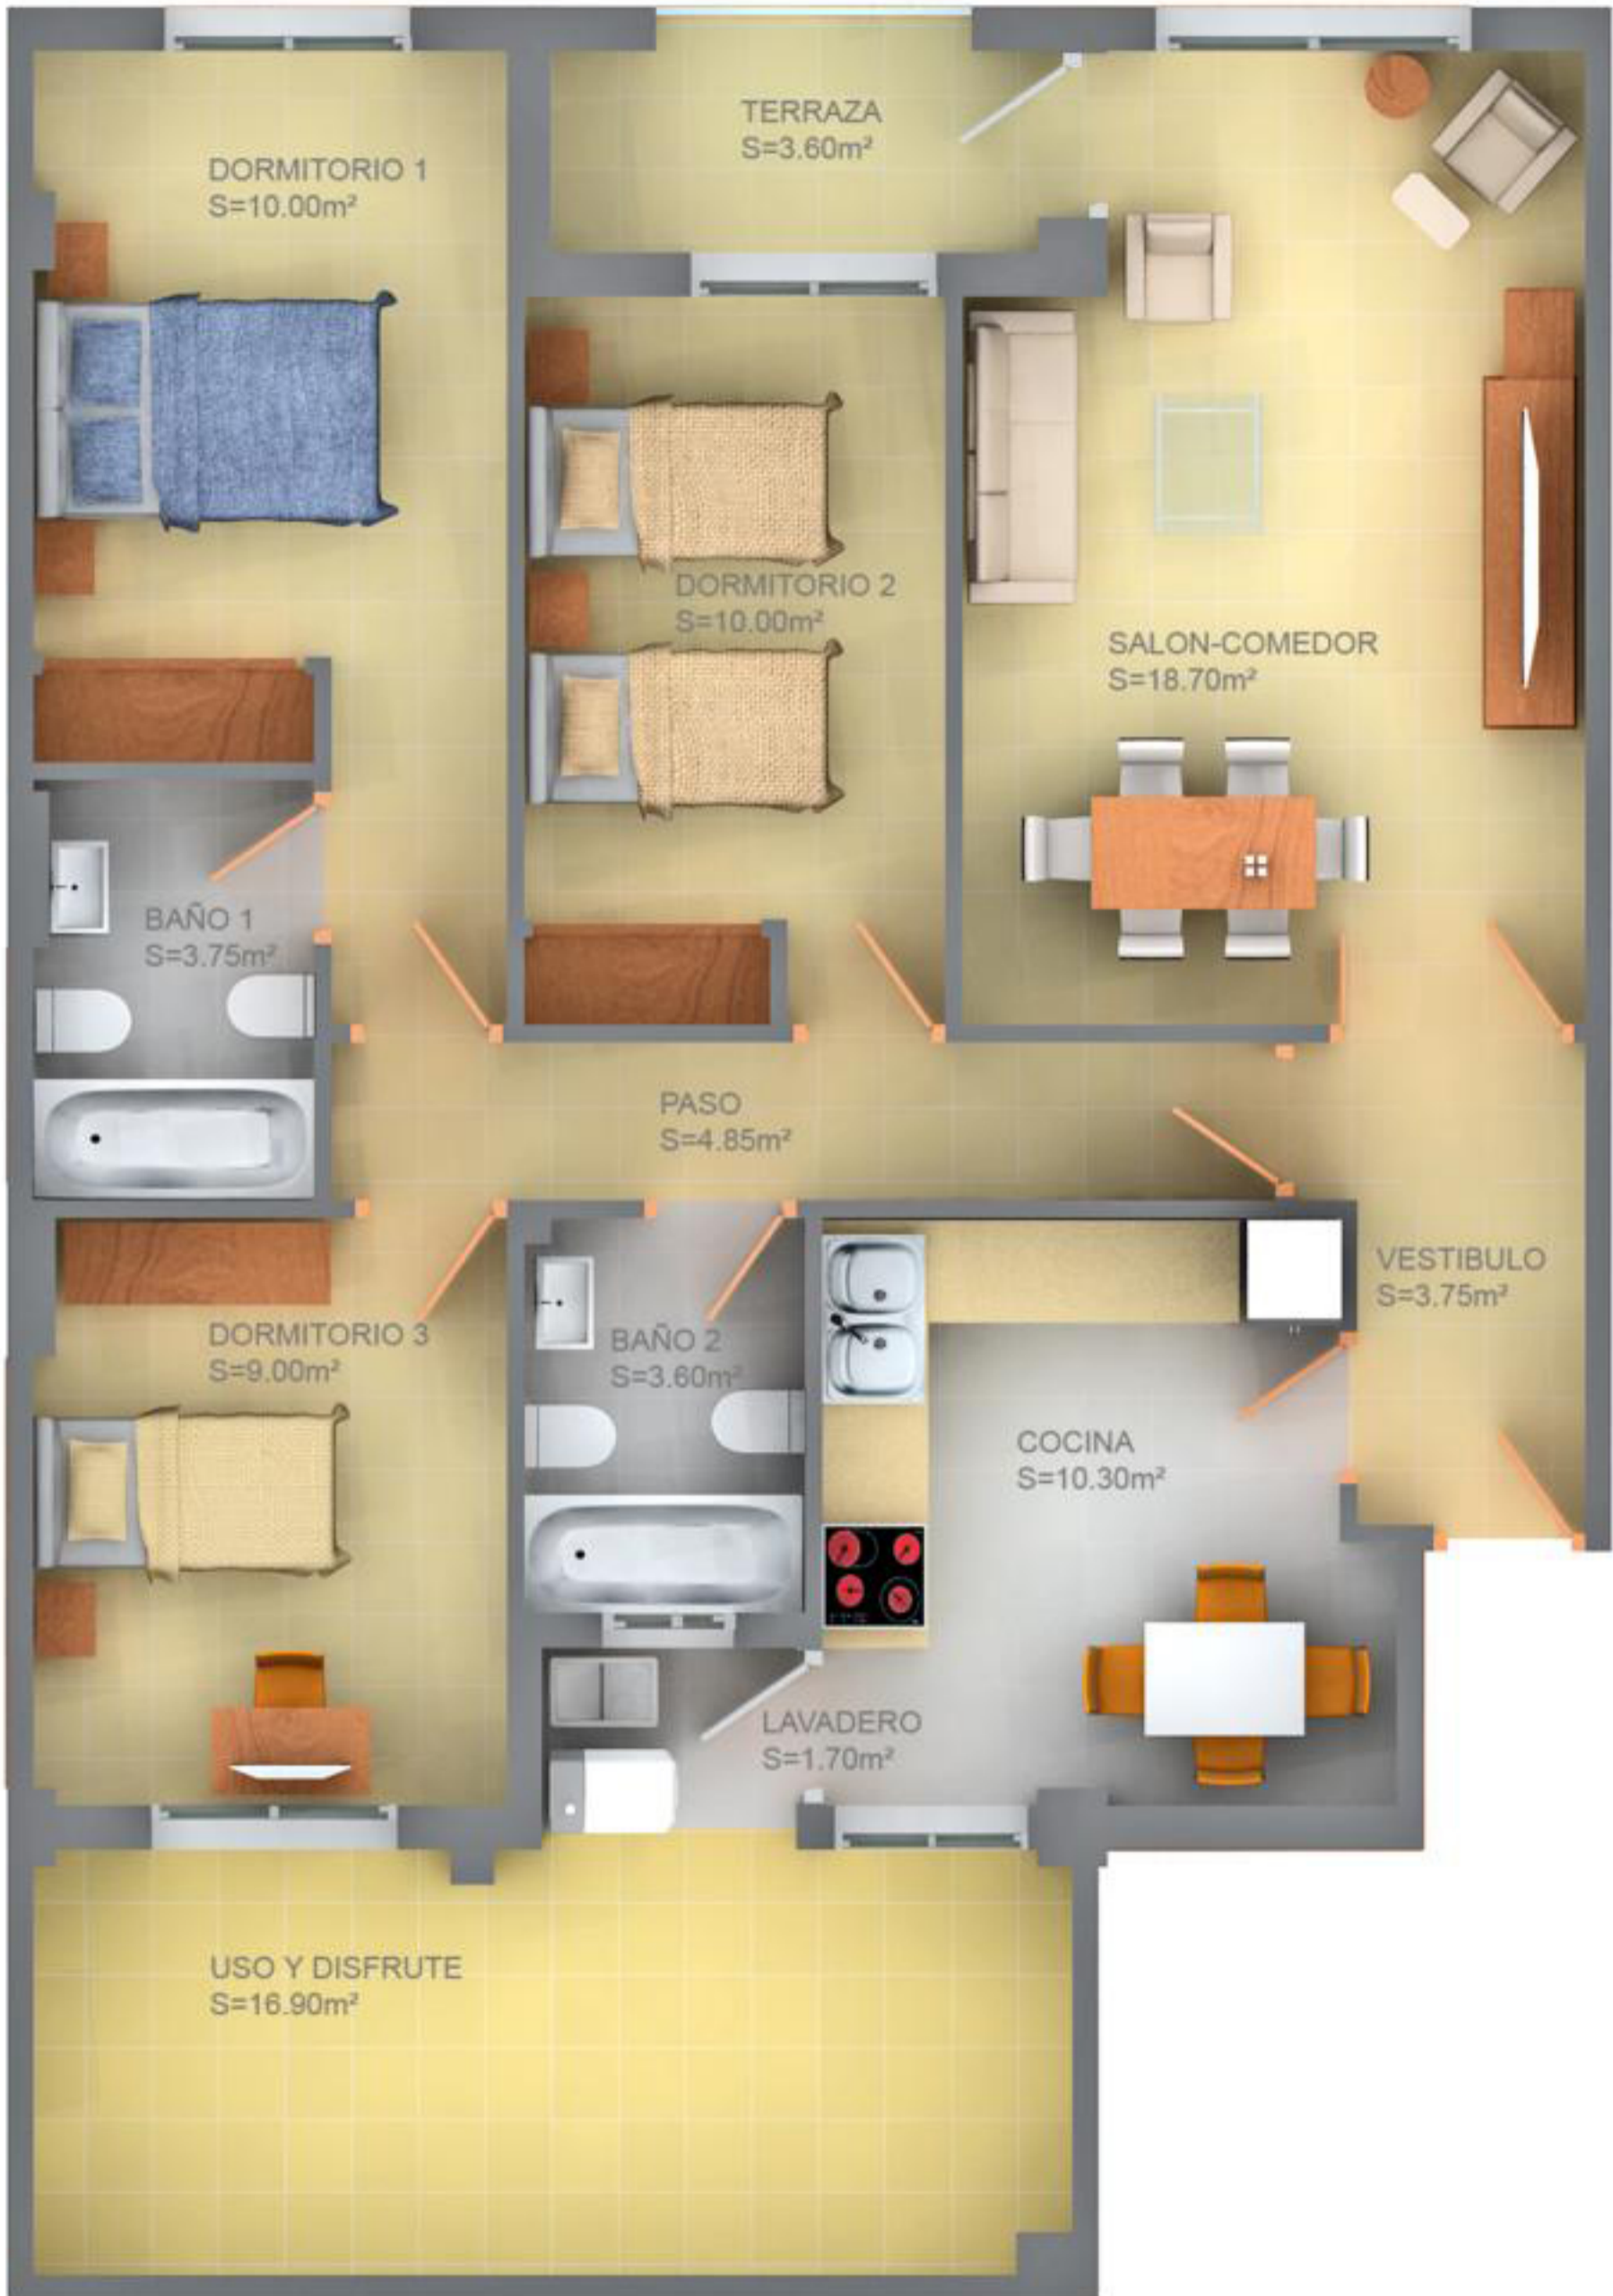

PLANTA PRIMERA

DORMITORIO 1
S=10.00m²

TERRAZA
S=3.60m²

DORMITORIO 2
S=10.00m²

SALON-COMEDOR
S=18.70m²

BAÑO 1
S=3.75m²

PASO
S=4.85m²

VESTIBULO
S=3.75m²

DORMITORIO 3
S=9.00m²

BAÑO 2
S=3.60m²

COCINA
S=10.30m²

LAVADERO
S=1.70m²

USO Y DISFRUTE
S=16.90m²